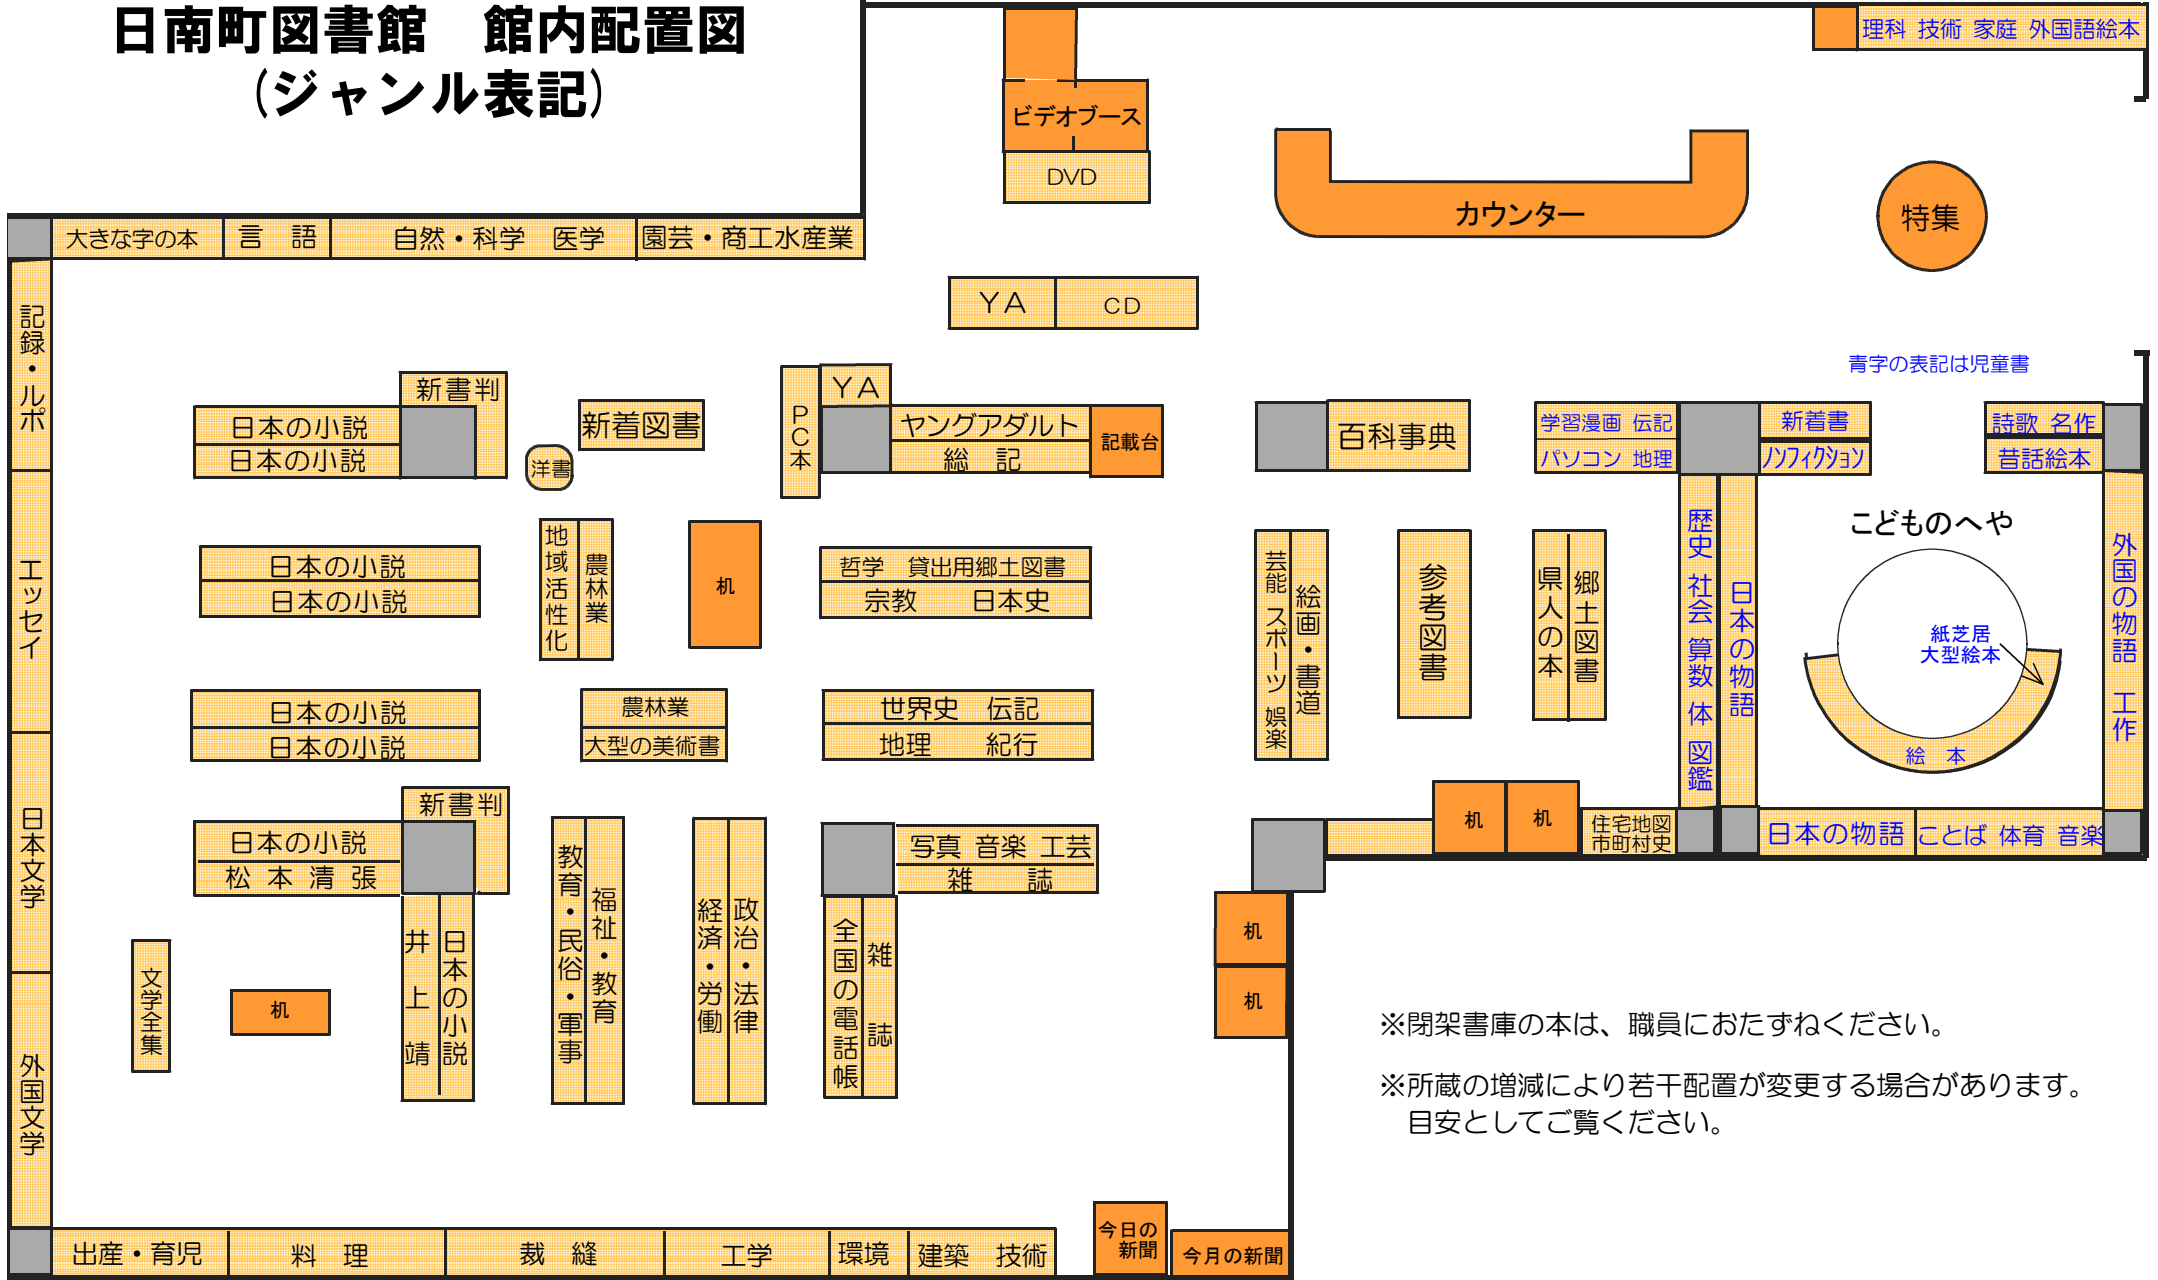

日南町図書館 館内配置図 (ジャンル表記)

※閉架書庫の本は、職員におたずねください。

※所蔵の増減により若干配置が変更する場合があります。
目安としてご覧ください。