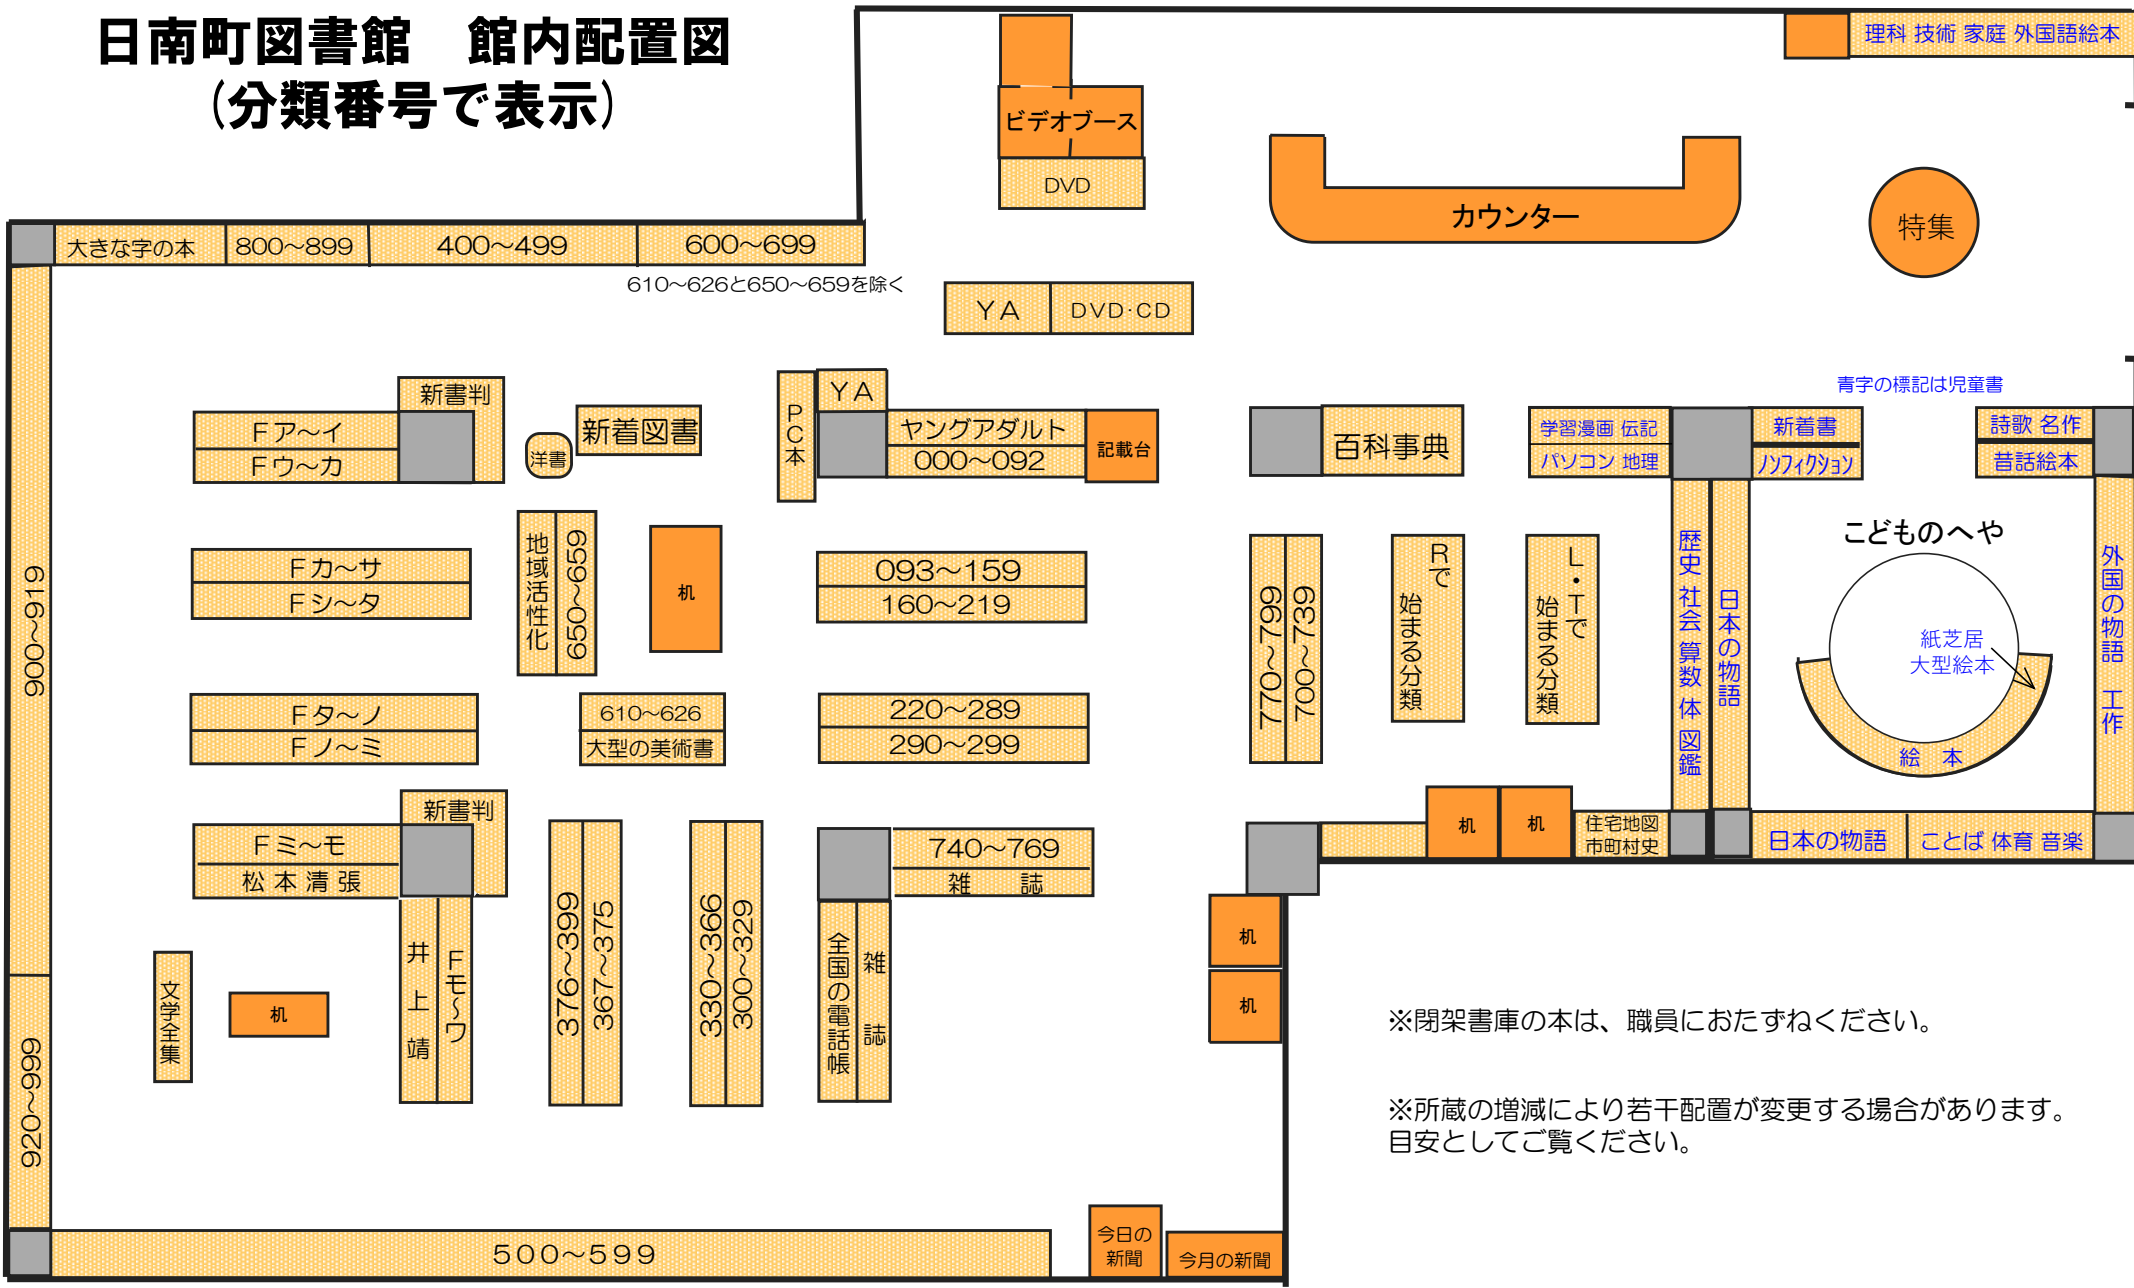

日南町図書館 館内配置図 (分類番号で表示)

※閉架書庫の本は、職員におたすねください。

※所蔵の増減により若干配置が変更する場合があります。目安としてご覧ください。