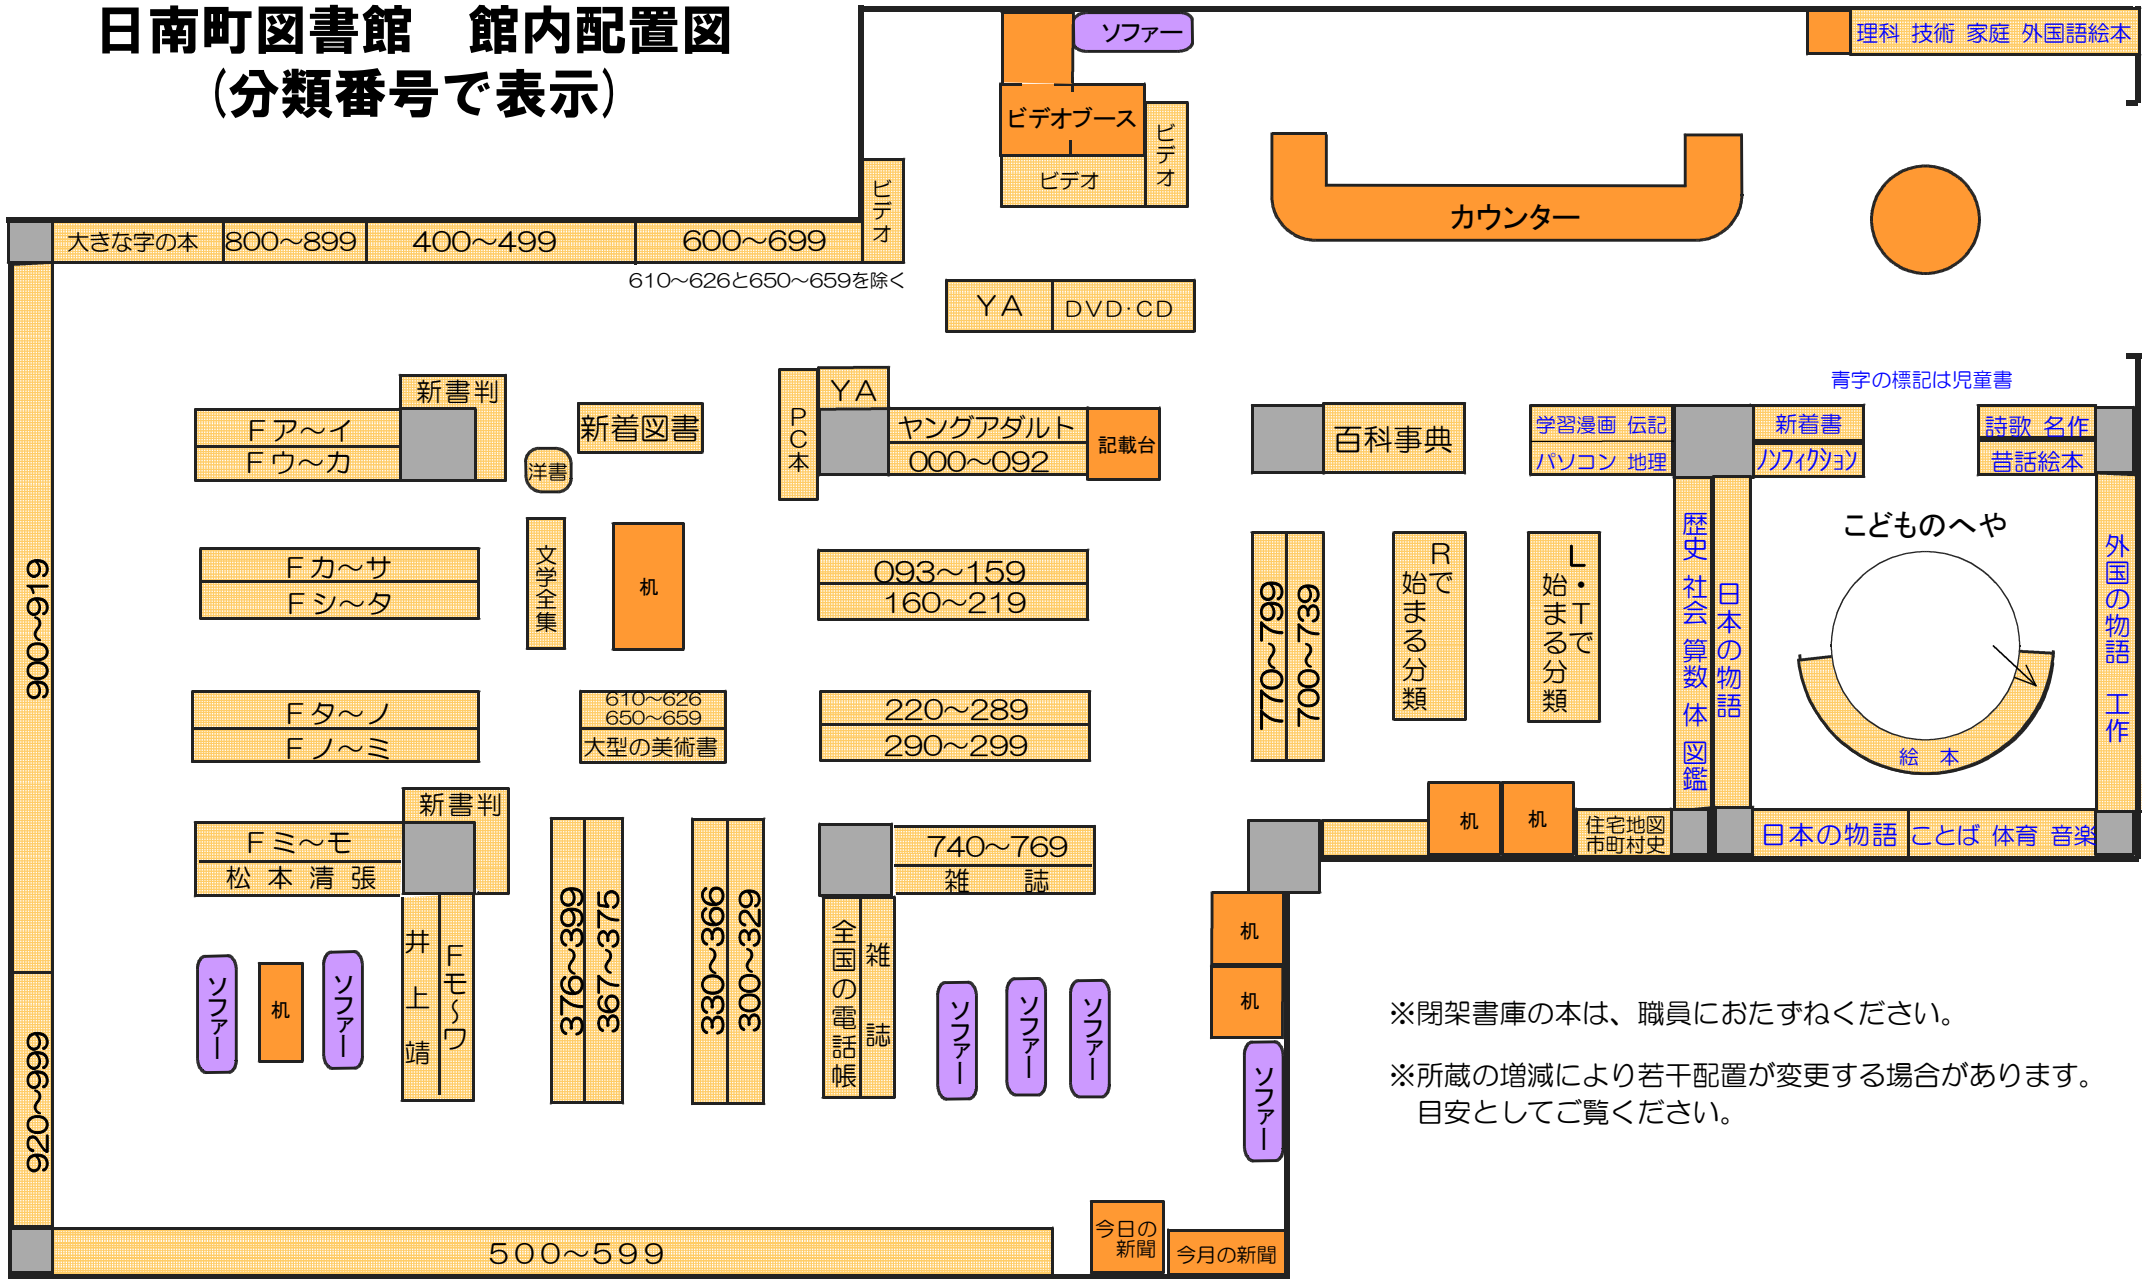

日南町図書館 館内配置図

(分類番号で表示)

※閉架書庫の本は、職員におたずねください。

※所蔵の増減により若干配置が変更する場合があります。目安としてご覧ください。